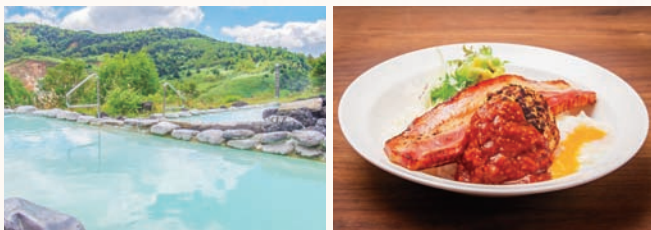

NEW

たかの友梨スパ&ホテル桜庵

ご入浴 + 彩り野菜と薬膳しゃぶしゃぶセット
ソフトドリンク + 岩盤浴

美容家たかの友梨がプロデュースした美と健康がコンセプトのスパ&ホテル桜庵河口湖。豊富な富士水源に身を包まれ、心と体の疲れをゆったりと癒していただけます

河口湖

※写真はイメージです

NEW

かんぽの宿 青梅

ご入浴 + 青梅御膳(デザート付)

都心から約60分! 清流多摩川と奥多摩の山々を臨む温泉ホテル

奥多摩

※写真はイメージです

万座プリンスホテル

ご入浴 + 選べるランチ + ソフトドリンクバー

白根山の懐、標高1,800mに位置し、濁河温泉とともに、通年自家用車で行くことができる日本最高所の温泉で「星に一番近い温泉」として知られています。

万座温泉

地下1500mから湧き出る天然温泉。5種の内湯と2種の露天風呂、サウナ、岩盤浴にてお楽しみください。

東京都内

※写真はイメージです

絶景日帰り温泉 龍宮殿本館

ご入浴 + 箱根姫の水たま肌もめん湯豆腐ご膳

雄大な芦ノ湖の自然と一体となるようなダイナミックな景色と、富士山も同時に望むロケーションの素晴らしさが特徴です。

箱根蛸川温泉

※写真はイメージです

DHC 赤沢日帰り温泉館

ご入浴 + 金目鯛のひつまぶし

空と海と湯舟が一体に見える眺望抜群の大露天風呂をはじめ、太平洋を一望できる内湯にはジャグジーやサウナも充実。内湯からも太平洋を一望できます。

伊豆高原

※写真はイメージです

ニューウェルシティ湯河原

ご入浴 + 竹籠御膳

露天風呂・サウナ完備の「いずみの湯」泉温65℃強、無色透明無臭の肌にやさしい天然温泉を引き込んでいます。