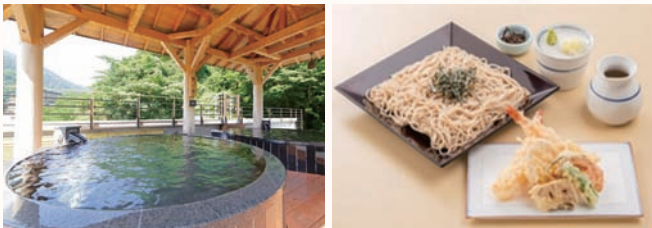

天成園

ご入浴 + 選べるご昼食セット

箱根湯本の老舗「天成園」。庭園にはパワースポットとして人気の与謝野晶子や荻原井泉水ら文人に愛された瀧、「玉簾の瀧」があり、秋の紅葉をはじめ、夏空、冬景色と四折々の景色をお楽しみいただけます。