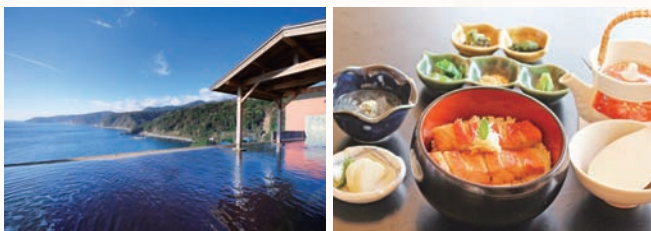

地下1500mから湧き出る天然温泉。5種の内湯と2種の露天風呂、サウナ、岩盤浴にてお楽しみください。

東京都内

※写真はイメージです

絶景日帰り温泉 龍宮殿本館

ご入浴 + 箱根姫の水たま肌もめん湯豆腐ご膳

雄大な芦ノ湖の自然と一体となるようなダイナミックな景色と、富士山も同時に望むロケーションの素晴らしさが特徴です。

箱根蛸川温泉

※写真はイメージです

DHC 赤沢日帰り温泉館

ご入浴 + 金目鯛のひつまぶし

空と海と湯舟が一体に見える眺望抜群の大露天風呂をはじめ、太平洋を一望できる内湯にはジャグジーやサウナも充実。内湯からも太平洋を一望できます。

伊豆高原

※写真はイメージです

ニューウェルシティ湯河原

ご入浴 + 竹籠御膳

露天風呂・サウナ完備の「いずみの湯」泉温65℃強、無色透明無臭の肌にやさしい天然温泉を引き込んでいます。

湯河原温泉

※写真はイメージです

ヴィラージュ伊豆高原

ご入浴 + 伊豆名物桜海老石焼丼

自家源泉から注ぐ天然の温泉と眼下に望む伊豆高原の緑、相模灘の海を眺めながら癒しのひと時をお過ごしください。

伊豆高原

※写真はイメージです

大相撲「一月場所」