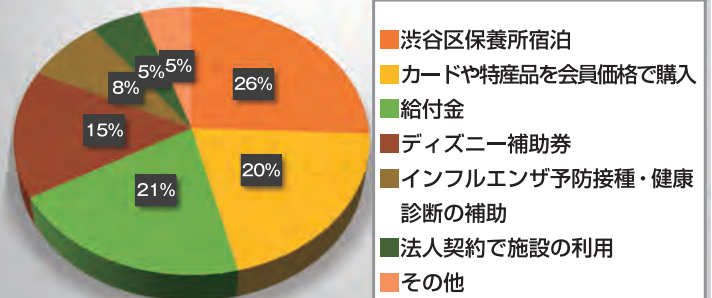

「エンジョイライフニュース9月号」アンケート結果

最近のニュースで興味があったもの

カード販売について

- カード販売では、定番カードの他にユニクロ・スタバ・ハーゲンダッツのご要望がありました。
- お取り寄せグルメでは、5月号掲載の干物、9月号掲載のぶどう、HP掲載のアイスが良かったのご意見がありました。

きんぷくのおすすめサービス

その他 ご意見・ご要望

コロナ禍で旅行が厳しいので食事補助が一番の楽しみ。
1人で参加できる宿泊旅行や日帰り旅行の企画や税金についてのセミナーをやってほしい
渋谷近辺のレストランや東急系ホテルを食事券の時にに入れてほしい。支払いは現地清算の方が良い