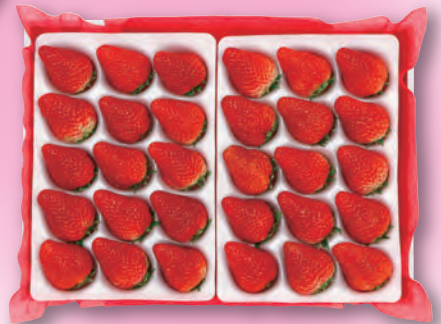

▲静岡産「紅ほっぺ」
15粒×2パック 化粧箱入り

※お届け先は関東近県（離島除く）に限らせていただきます。

※生ものですので配送日時を必ずご指定ください。

※贈答用の場合、送り先の〒・住所・氏名（フリガナ）・電話番号をお知らせください。

※申込後のキャンセル・変更不可 ※2月上旬からの発送になります。

色とりどりの

伊豆・河津町
から

つみたてカーネーションプレゼント!