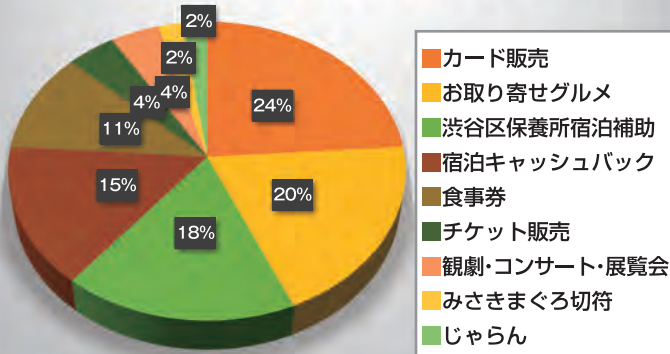

「エンジョイライフニュース9月号」アンケート結果

最近のニュースで興味があったもの