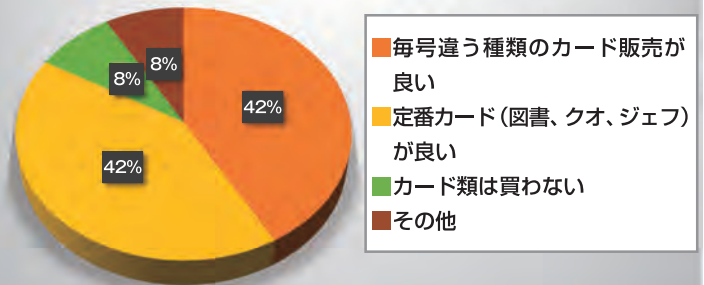

～1/30 宿泊分まで使える1,000円割引クーポン配信中!

プライベートも!出張も!

詳しくはこちら▶
きんぷく HP
「トラベル」

法人様向けお得な限定プランを利用可能!
出張・プライベートの宿泊先予約に是非ご活用ください!

「エンジョイライフニュース9月号」アンケート結果

カード販売について

- カード販売では、定番カードの他にユニクロ・スタバ・ハーゲンダッツのご要望がありました。
- お取り寄せグルメでは、5月号掲載の干物、9月号掲載のぶどう、HP掲載のアイスが良かったのご意見がありました。

その他 ご意見・ご要望

コロナ禍で旅行が厳しいので食事補助が一番の楽しみ。
1人で参加できる宿泊旅行や日帰り旅行の企画や税金についてのセミナーをやってほしい
渋谷近辺のレストランや東急系ホテルを食事券の時にに入れてほしい。支払いは現地清算の方が良い

長期(5年、10年)入会プレゼントをやってほしい
昨年のおせちが家族に大変好評でした。
映画のチケットうれしかったです。東映以外にも販売してほしい。

アンケートのご協力ありがとうございました。
いただいたご意見、ご要望を生かして、
より良いニュースをお届けしていきます。